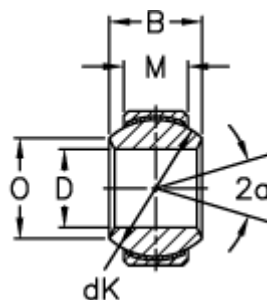

Varenummer: 03507006
Beskrivelse: Fluro Ledleje GE 6FW

Mål

A	= 16 0 -0,008
B	= 9
D	= 6 0 -0,008
dK	= 13
Dynamisk belastning C (kN)	= 5.8
Kipvinkel	= 21
M	= 5
O	= 9.3

Statisk belastning C0 (kN)	= 14.6
Vægt	= 9